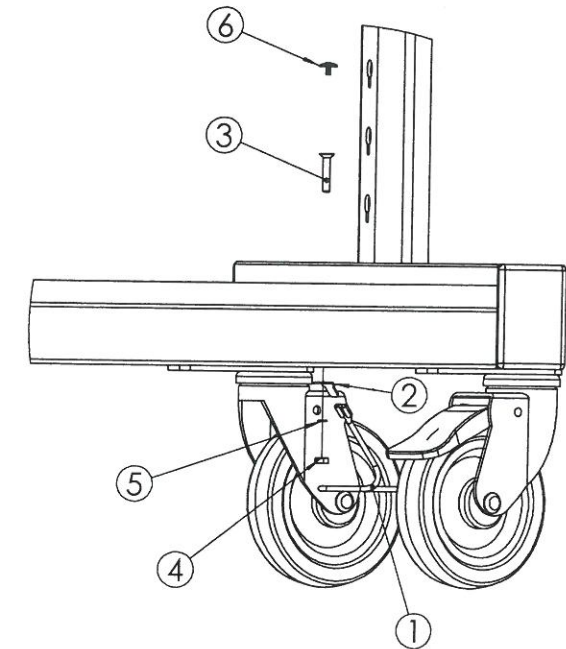

No.	Part	Code	Pcs
1	 Maadoitusjohto Earthing conduct	1235	1
2	 ESPA-liitin ESPA-connector	1233	1
3	 ESD-Ruuvi M4 / 22 ESD-Screw M4 / 22	1764	1
4	 Mutteri-M4 Nut-M4	0794	1
5	 Tähtialuslevy M4 Serrated lock washer M3	0838	1
6	 ESD-Tulppa ESD-Cap	2230	1

A (1 : 4)

HUOMIO: KIINNITÄ TASO OIKEAAN ASEENTOON (MAADOITUSREIKÄ  
LIITTIMEN VIEREEN)

NOTE: REMEMBER TO INSTALL UNDER PLATE TO RIGHT POSITION (EARTHING HOLE  
MUST BE BESIDE CONNECTOR)

**BT ESD**