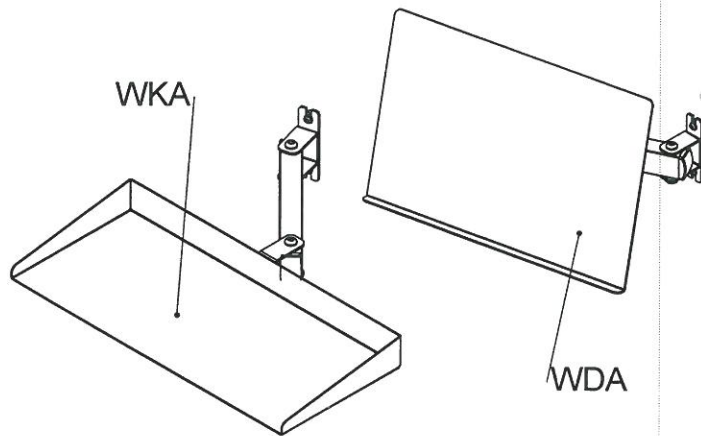

No.	Part	Code	Pcs
1	 Kuusiokoloruuvi M10x60 Hex socket head cap screw M10x60	0514	1
2	 Nyloc M10	0802	1
3	 Aluslaatta M6,4 Plain washer M6,4	0832	2
4	 Kuusiokoloruuvi M6x12 Hex socket head cap screw M6x12	2529	2
5	 T-mutteri M6 T-nut M6	2532	2
6	 Kuusiokoloruuvi M8x12 Hex socket head cap screw M8x12	2530	2
7	 T-mutteri M8 T-nut M8	2535	2
8	 Aluslaatta M8,4 Plain washer M8,4	0833	2

WB, WS

WKA: Kantavuus max 15 kg tasaista kuormaa  
 WKA: Load capacity max 15 kg static load

WDA / ESD  
 WKA / ESD

ESD-VERSION:

Yhdistä maadoitusjohto!  
 Connect earthing wire!