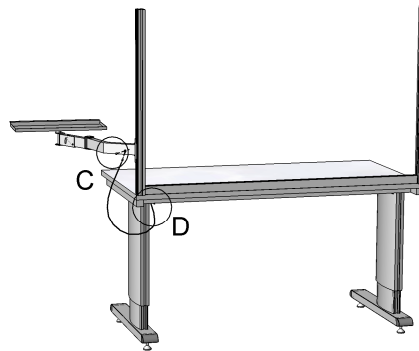

CTR 705 ESD

No	Part	Pcs
1.	L = 500 mm, 1MΩ	1
2.	L = 200 mm, 1MΩ	1
3.	ESPA 45° 6,3 x 0,8	4
4.	M 4, L = 33 mm	2
5.	M 4	2
6.	2,5 x 5	2
7.	M 4	2
8.	3 x 13	2

AKV 400 ESD

No	Part	Pcs
1.	L = 500 mm	1
2.	ESPA 45° 6,3 x 0,8	1
3.	3,5 x 9,5	1

CKV 400 ESD

No	Part	Pcs
1.	L = 500 mm	1
2.	ESPA 45° 6,3 x 0,8	1
3.	3,5 x 9,5	1