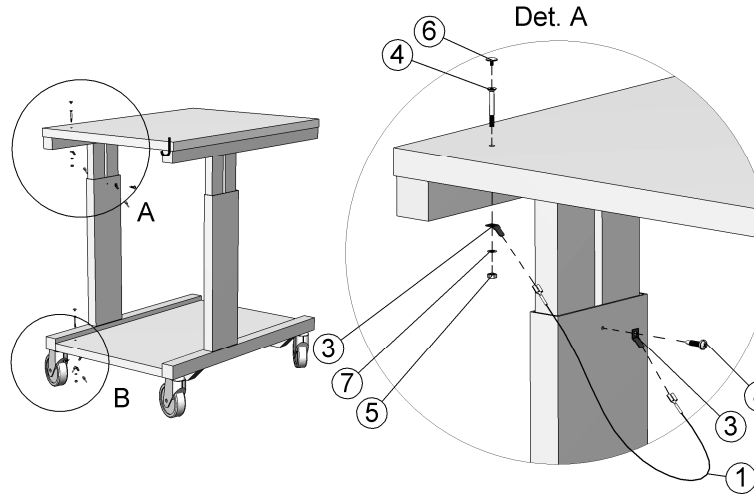

CTR 705 ESD

No	Part	Pcs
1.	L = 500 mm, 1MΩ	1
2.	L = 200 mm, 1MΩ	1
3.	ESPA 45° 6,3 x 0,8	4
4.	M 4, L = 33 mm	2
5.	M 4	2
6.	2,5 x 5	2
7.	M 4	2
8.	3 x 13	2

AKV 400 ESD

No	Part	Pcs
1.	L = 500 mm	1
2.	ESPA 45° 6,3 x 0,8	1
3.	3,5 x 9,5	1

CKV 400 ESD

No	Part	Pcs
1.	L = 500 mm	1
2.	ESPA 45° 6,3 x 0,8	1
3.	3,5 x 9,5	1