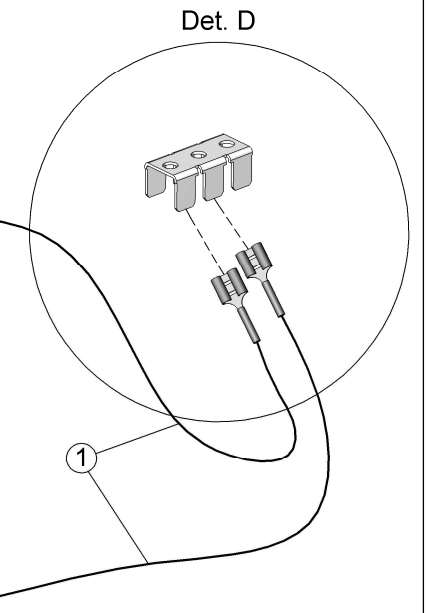

CTR 705 ESD

No	Part	Pcs
1.	L = 500 mm, 1MΩ	1
2.	L = 200 mm, 1MΩ	1
3.	ESPA 45° 6,3 x 0,8	4
4.	M 4, L = 33 mm	2
5.	M 4	2
6.	2,5 x 5	2
7.	M 4	2
8.	3 x 13	2

AKV 400 ESD

No	Part	Pcs
1.	L = 500 mm	1
2.	ESPA 45° 6,3 x 0,8	1
3.	3,5 x 9,5	1

CKV 400 ESD

No	Part	Pcs
1.	L = 500 mm	1
2.	ESPA 45° 6,3 x 0,8	1
3.	3,5 x 9,5	1