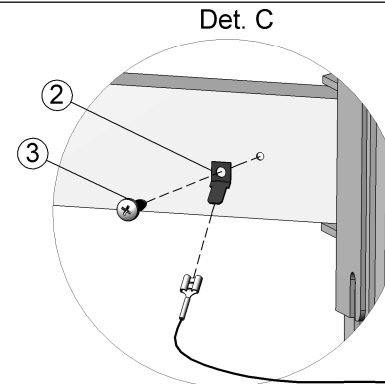

CTR 705 ESD

No	Part	Pcs
1.	L = 500 mm, 1MΩ	1
2.	L = 200 mm, 1MΩ	1
3.	ESPA 45° 6,3 x 0,8	4
4.	M 4, L = 33 mm	2
5.	M 4	2
6.	2,5 x 5	2
7.	M 4	2
8.	3 x 13	2

AKV 400 ESD

No	Part	Pcs
1.	L = 500 mm	1
2.	ESPA 45° 6,3 x 0,8	1
3.	3,5 x 9,5	1

CKV 400 ESD

No	Part	Pcs
1.	L = 500 mm	1
2.	ESPA 45° 6,3 x 0,8	1
3.	3,5 x 9,5	1