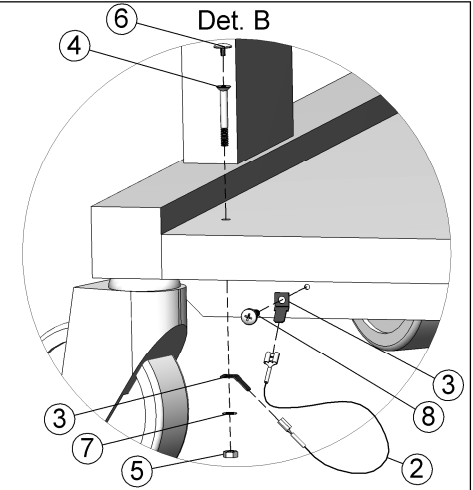

CTR 705 ESD

No	Part	Pcs
1.	L = 500 mm, 1MΩ	1
2.	L = 200 mm, 1MΩ	1
3.	ESPA 45° 6,3 x 0,8	4
4.	M 4, L = 33 mm	2
5.	M 4	2
6.	2,5 x 5	2
7.	M 4	2
8.	3 x 13	2

AKV 400 ESD

No	Part	Pcs
1.	L = 500 mm	1
2.	ESPA 45° 6,3 x 0,8	1
3.	3,5 x 9,5	1

CKV 400 ESD

No	Part	Pcs
1.	L = 500 mm	1
2.	ESPA 45° 6,3 x 0,8	1
3.	3,5 x 9,5	1