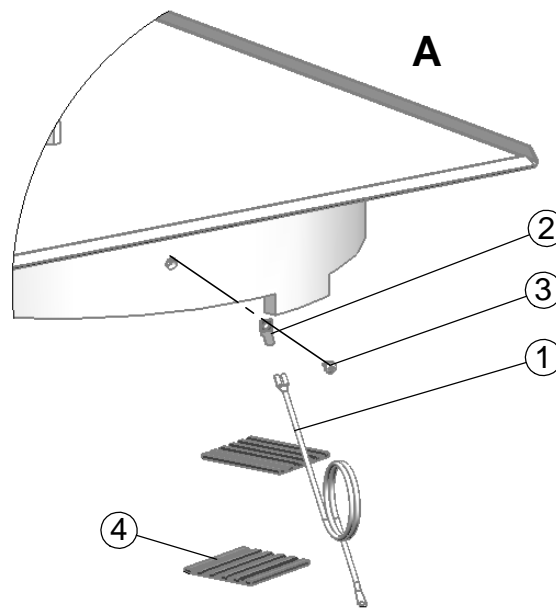

12-550 ESD

No.		Code	Pcs
1	 Ø 1,5 x 1500 mm, 1 MΩ	1241	1
2	 45°, 6,3 x 0,8 mm	1233	1
3	 M4 x 8	0747	1
4	 Isolation mat 55 x 65 mm	2925	4