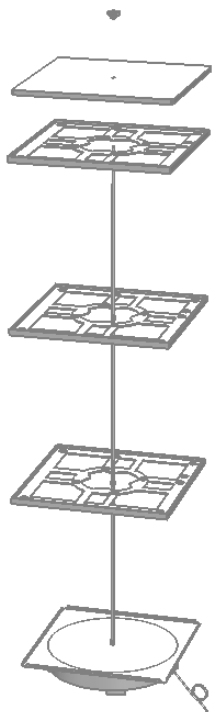

12-550 ESD

No.		Code	Pcs
1	 Ø 1,5 x 1500 mm, 1 MΩ	1241	1
2	 45°, 6,3 x 0,8 mm	1233	1
3	 M4 x 8	0747	1
4	 Isolation mat 55 x 65 mm	2925	4