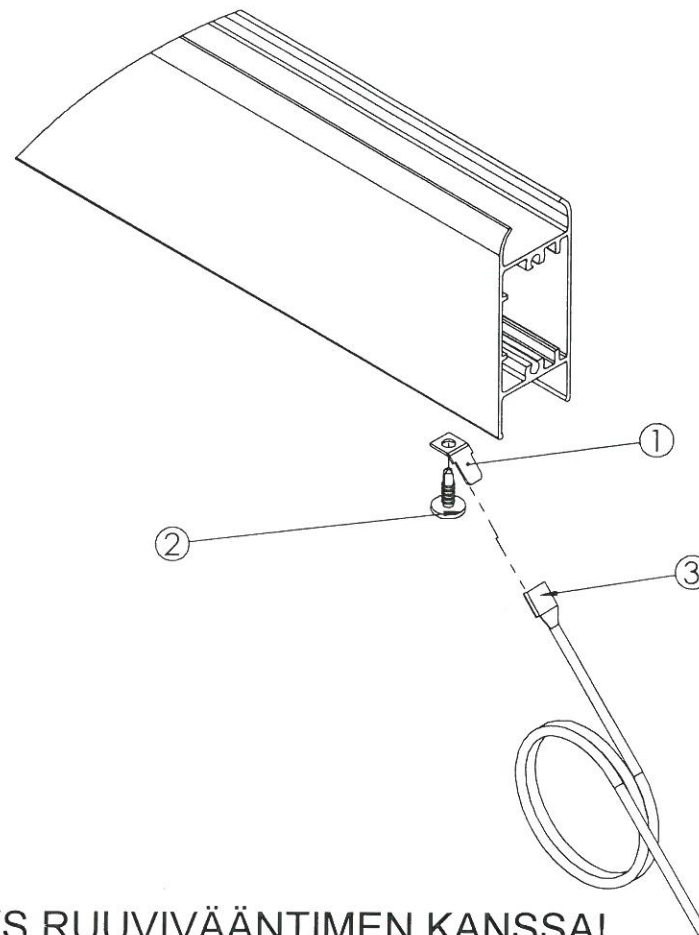

No.	Part	Code	Pcs
1	 ESPA-liitin ESPA-connector	1233	1
2	 Itseporautuva ruuvi Self-tapping screw	0767	1
3	 Maadoitusjohto Earthing conduct	1807	1

A

**KIINNITYS RUUVIVÄÄNTIMEN KANSSA!  
FASTENING WITH MOTORSCREW DRIVER!**

BP ESD

A (1:2)