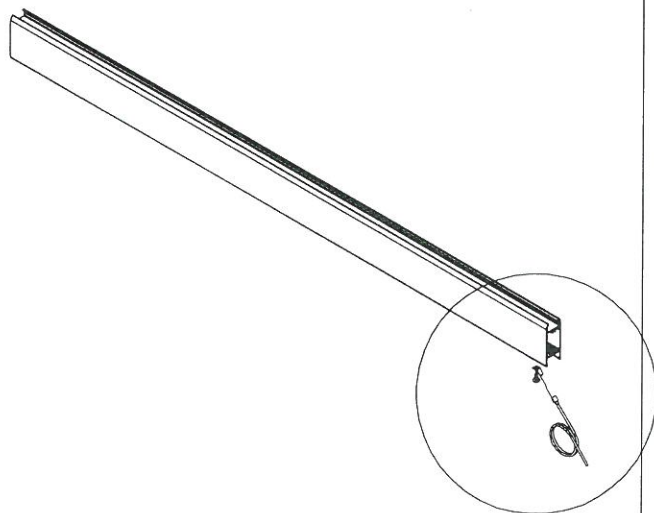

No.	Part	Code	Pcs
1	 ESPA-liitin ESPA-connector	1233	1
2	 Itseporautuva ruuvi Self-tapping screw	0767	1
3	 Maadoitusjohto Earthing conduct	1807	1

A

**KIINNITYS RUUVIVÄÄNTIMEN KANSSA!  
FASTENING WITH MOTORSCREW DRIVER!**

BP ESD

A (1:2)