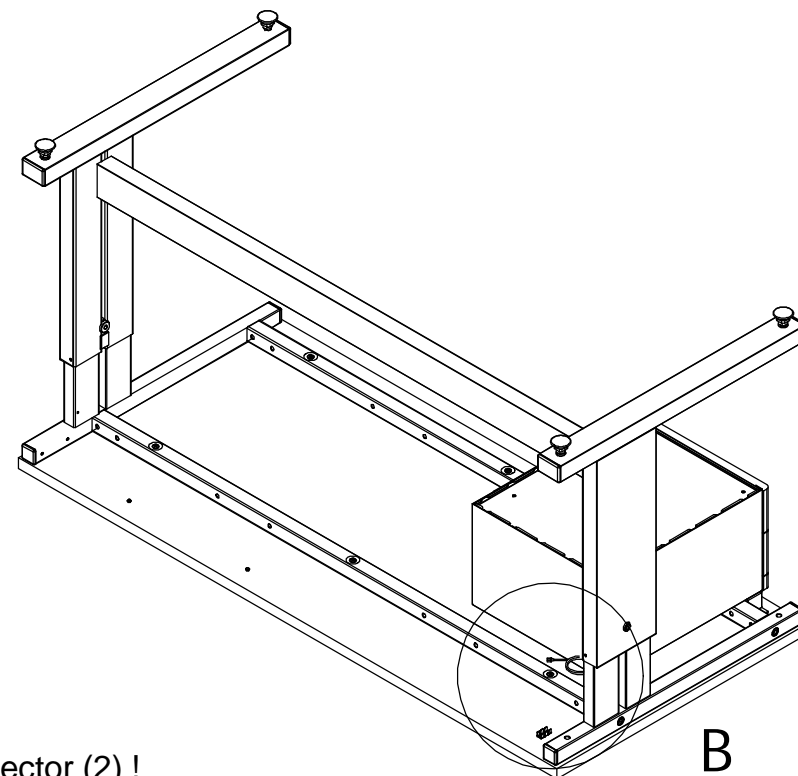

No.	Part	Code	Pcs
1	Maad. johto J-150 L=1,5 m Earthing lead J-150 L=1,5 m	1807	1
2	Levyruuvi 4,2x6,5 Zn Pz Tapping screw 4,2x6,5 Zn Pz	0774	1
3	ESPA-liitin B-0457 ESPA-connector B-0457	1233	1

A (1 : 1.5)

B (1 : 6)

Liitä maadoitusjohto (1) liittimeen (2)!  
Connect earthing lead (1) to the connector (2) !

B

LMC01 ESD  
LMC02 ESD  
LMC04 ESD  
LMC04D ESD