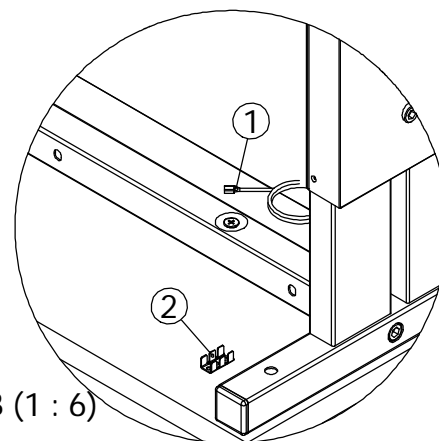

No.	Part	Code	Pcs
1	Maad. johto J-150 L=1,5 m Earthing lead J-150 L=1,5 m	1807	1
2	Levyruuvi 4,2x6,5 Zn Pz Tapping screw 4,2x6,5 Zn Pz	0774	1
3	ESPA-liitin B-0457 ESPA-connector B-0457	1233	1

A (1 : 1.5)

B (1 : 6)

Liitä maadoitusjohto (1) liittimeen (2)!  
Connect earthing lead (1) to the connector (2) !

B

LMC01 ESD  
LMC02 ESD  
LMC04 ESD  
LMC04D ESD