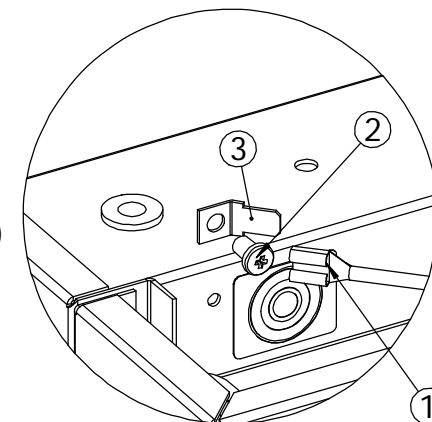

No.	Part	Code	Pcs
1	Maad. johto J-150 L=1,5 m Earthing lead J-150 L=1,5 m	1807	1
2	Levyruuvi 4,2x6,5 Zn Pz Tapping screw 4,2x6,5 Zn Pz	0774	1
3	ESPA-liitin B-0457 ESPA-connector B-0457	1233	1

A (1 : 1.5)

B (1 : 6)

Liitä maadoitusjohto (1) liittimeen (2)!  
Connect earthing lead (1) to the connector (2) !

B

LMC01 ESD  
LMC02 ESD  
LMC04 ESD  
LMC04D ESD