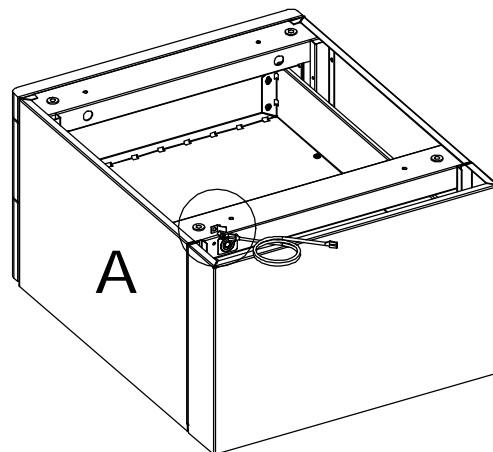

No.	Part	Code	Pcs
1	Maad. johto J-150 L=1,5 m Earthing lead J-150 L=1,5 m	1807	1
2	Levyruuvi 4,2x6,5 Zn Pz Tapping screw 4,2x6,5 Zn Pz	0774	1
3	ESPA-liitin B-0457 ESPA-connector B-0457	1233	1

A (1 : 1.5)