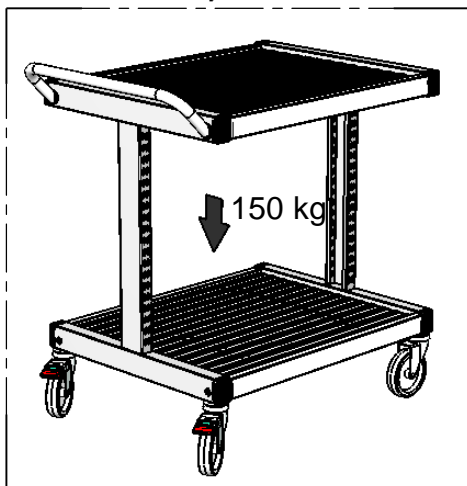

RV-608

300 kg

No.	Part	Pcs
1.	M10 x 50	6
2.	Ø 16/10, L=30	6
3.	M10, 5 x 25 x 50	6
4.	M10 x 55	2
5.	Ø 16/10, L=37	2
6.	M10 x 25	4
7.	ES 125	2
8.	ESJ 125	2