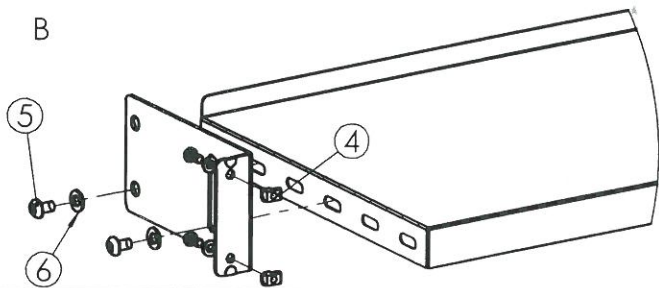

TRESTON

KOKOONPANO-OHJE ASSEMBLY INSTRUCTION

TERÄSHYLLY HEAVY STEEL SHELF

Koodi/code: **O-5576**
Sivut/Pages: 1/1
Pvm/Date: 25.11.02
Hyv./Acc.: 

No.	Nimitys	Part	Code	Pcs
1	 Säätkulma	Adjustable Bracket	2759	2
2	 M6x12 Kupuk. 6-koloruuvi	M6x12 Hex-socket ball head screw	2529	4
3	 M6 (6,4x12x1,6) Aluslaatta	M6 (6,4x12x1,6) Washer	0832	4
4	 M6 kapea T-mutteri	M6 Narrow T-Nut	2532	4
5	 M8x12 Kupuk.6-koloruuvi	M8x12 Hex-socket ball head screw	2530	4
6	 M 8,4 DIN 125 Aluslaatta	M 8,4 DIN 125 Washer	0833	4
7	 M8 Zn DIN 934 Mutteri	M8 Zn DIN 934 Nut	0796	4