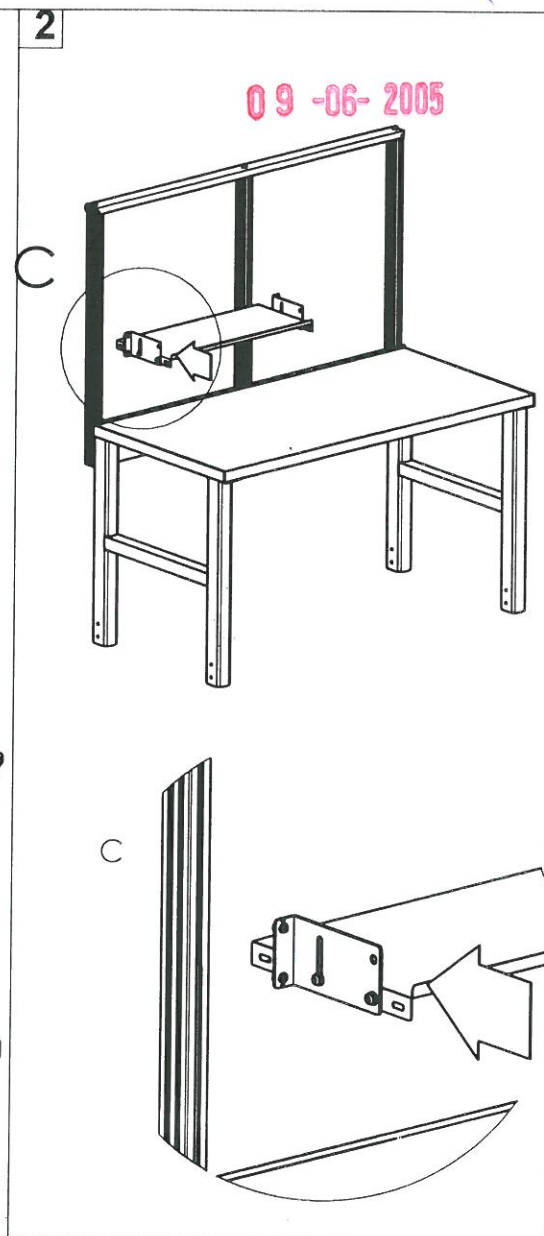

TRESTON

KOKOONPANO-OHJE ASSEMBLY INSTRUCTION

TERÄSHYLLY HEAVY STEEL SHELF

Koodi/code: **O-5576**
Sivut/Pages: 1/1
Pvm/Date: 25.11.02
Hyv./Acc.: 

No.	Nimitys	Part	Code	Pcs
1	 Säätkulma	Adjustable Bracket	2759	2
2	 M6x12 Kupuk. 6-koloruuvi	M6x12 Hex-socket ball head screw	2529	4
3	 M6 (6,4x12x1,6) Aluslaatta	M6 (6,4x12x1,6) Washer	0832	4
4	 M6 kapea T-mutteri	M6 Narrow T-Nut	2532	4
5	 M8x12 Kupuk.6-koloruuvi	M8x12 Hex-socket ball head screw	2530	4
6	 M 8,4 DIN 125 Aluslaatta	M 8,4 DIN 125 Washer	0833	4
7	 M8 Zn DIN 934 Mutteri	M8 Zn DIN 934 Nut	0796	4