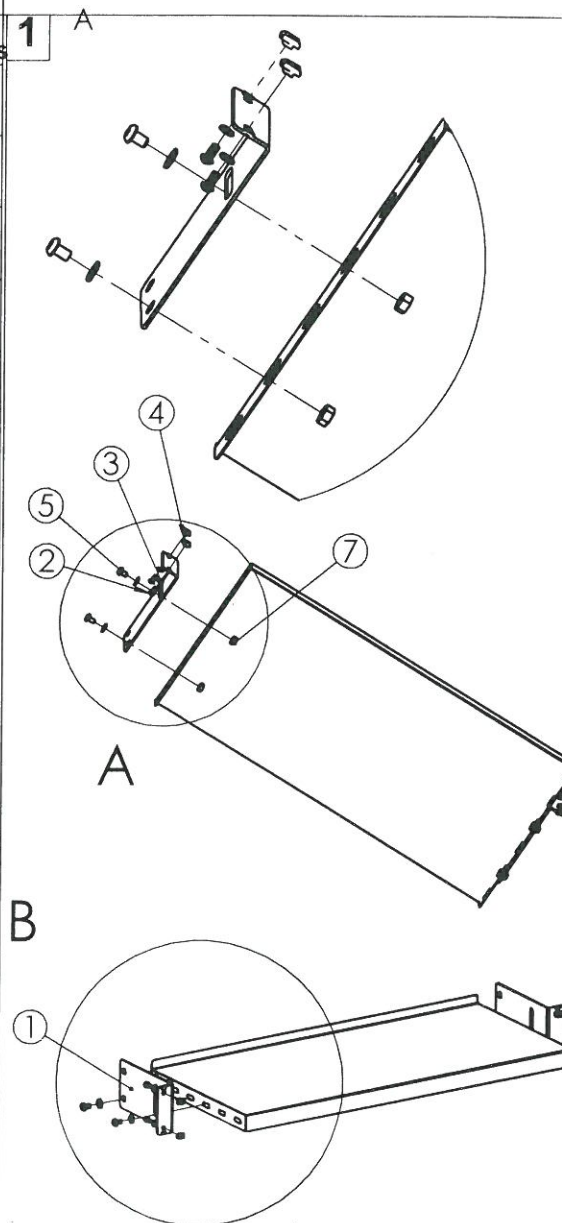

TRESTON

KOKOONPANO-OHJE ASSEMBLY INSTRUCTION

TERÄSHYLLY HEAVY STEEL SHELF

Koodi/code: **O-5576**
Sivut/Pages: 1/1
Pvm/Date: 25.11.02
Hyv./Acc.: 

No.	Nimitys	Part	Code	Pcs
1	 Säätkulma	Adjustable Bracket	2759	2
2	 M6x12 Kupuk. 6-koloruuvi	M6x12 Hex-socket ball head screw	2529	4
3	 M6 (6,4x12x1,6) Aluslaatta	M6 (6,4x12x1,6) Washer	0832	4
4	 M6 kapea T-mutteri	M6 Narrow T-Nut	2532	4
5	 M8x12 Kupuk.6-koloruuvi	M8x12 Hex-socket ball head screw	2530	4
6	 M 8,4 DIN 125 Aluslaatta	M 8,4 DIN 125 Washer	0833	4
7	 M8 Zn DIN 934 Mutteri	M8 Zn DIN 934 Nut	0796	4