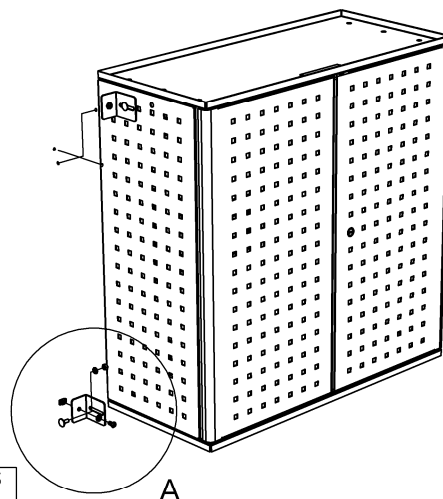

HCU 73

No.	Part	Code	PCS
1	 Kuusiokoloruuvi M6x12 kupu Hex socket head cap screw M6x12	2529	4
2	 Kaapin kannake Fastening	5533	4
3	 T-mutteri M6 T-nut M6	2532	4
4	 Lukkoruuvi M6x16 Cup square bolt M6x16	0811	4
5	 Aluslaatta M6,4 Plain washer M6,4	0832	4
6	 Kuusiomutteri M6 Hexagon nut M6	0795	4

DETAIL A
SCALE 1 : 4