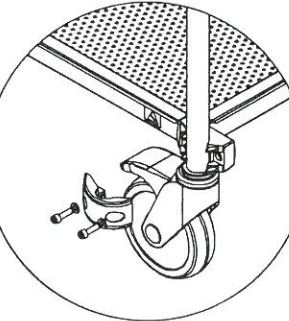

19-02-2003

No.	Part	Code	Pcs
1	 Kuusiokoloruuvi M6x20 Hex socket head cap screw M6x20	0798	16
2	 Aluslaatta D6.4 Din 125 Washer D6.4 Din 125	0832	16

Kantavuus max. 200 kg / vaunu ja 50 kg/ hylly.
Load capacity max 200 kg / trolley and 50 kg/ shelf.

RRT ESD

A (1 : 6)

B (1 : 8)

Älä kiristä yli 13 Nm (1,3 kpm)
C (1 : 8) Do not tighten over 13 Nm (1.3 kpm)