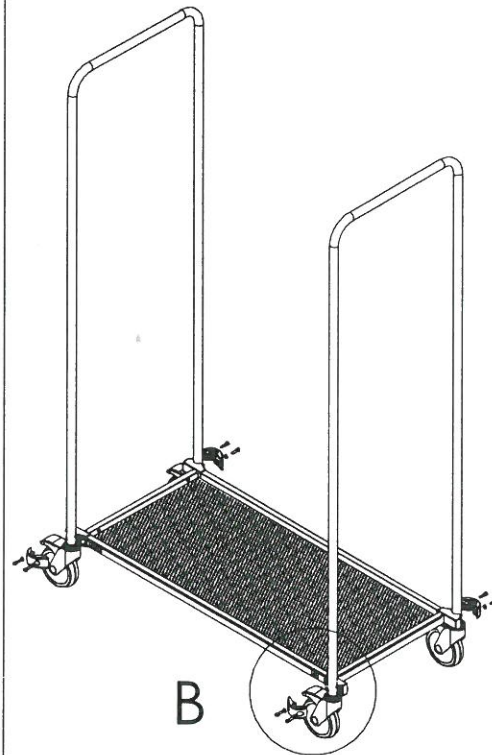

19-02-2003

No.	Part	Code	Pcs
1	 Kuusiokoloruuvi M6x20 Hex socket head cap screw M6x20	0798	16
2	 Aluslaatta D6.4 Din 125 Washer D6.4 Din 125	0832	16

Kantavuus max. 200 kg / vaunu ja 50 kg/ hylly.
Load capacity max 200 kg / trolley and 50 kg/ shelf.

RRT ESD

A (1 : 6)

B (1 : 8)

Älä kiristä yli 13 Nm (1,3 kpm)
C (1 : 8) Do not tighten over 13 Nm (1.3 kpm)