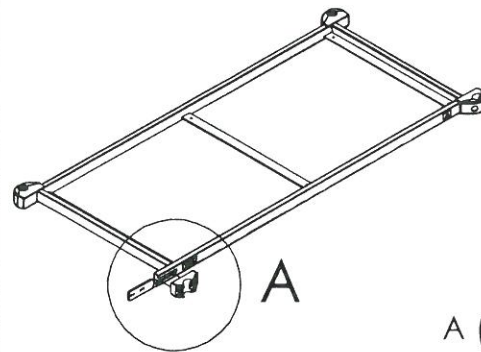

19-02-2003

No.	Part	Code	Pcs
1	Kuusiokoloruuvi M6x20 Hex socket head cap screw M6x20	0798	16
2	Aluslaatta D6.4 Din 125 Washer D6.4 Din 125	0832	16

Kantavuus max. 200 kg / vaunu ja 50 kg/ hylly.
Load capacity max 200 kg / trolley and 50 kg/ shelf.

RRT ESD

A (1 : 6)

B (1 : 8)

Älä kiristä yli 13 Nm (1,3 kpm)
C (1 : 8) Do not tighten over 13 Nm (1.3 kpm)