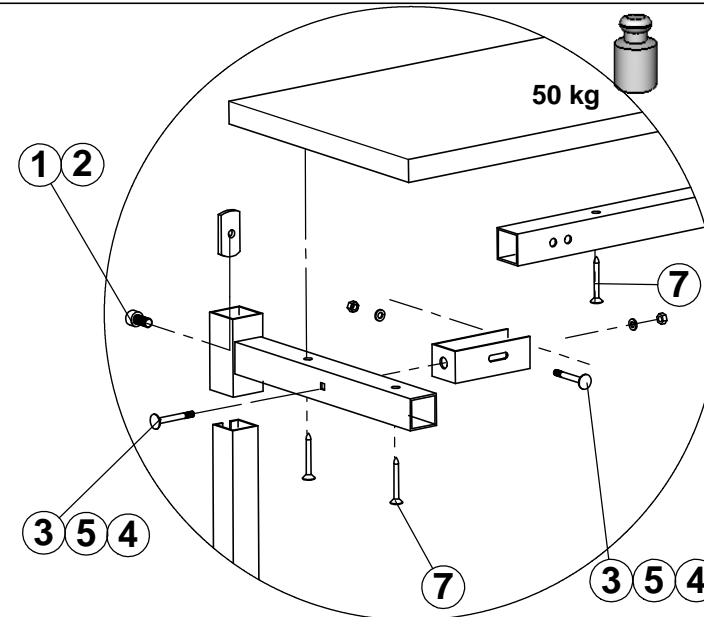

KOKOONPANO-OHJE MONTERING ANVISNING ASSEMBLY INSTRUCTION MONTAGEANLEITUNG

Koodi/Code: **O-1935K**
Sivut/Pages: 1/2
Pvm/Date: 12.5.2009
Hyv./Acc: HH

SH 120 SH 150 SH 180

①		M10 x 20	2 x
②		M10	2 x
③		M6 x 50	4 x
④		M6	4 x
⑤		6,4	4 x
⑥		5 x 50	7 x

TH 120 TH 150 TH 180

①		M10 x 20	2 x
②		M10	2 x
③		M6 x 12	4 x
④		6,4	8 x
⑤		M6	4 x

KT 120
KT 150
KT 180

①		M10 x 20	6 x
②		M10	2 x
③		M10 (2 x)	2 x
④		6,4	4 x
⑤		35	1 x