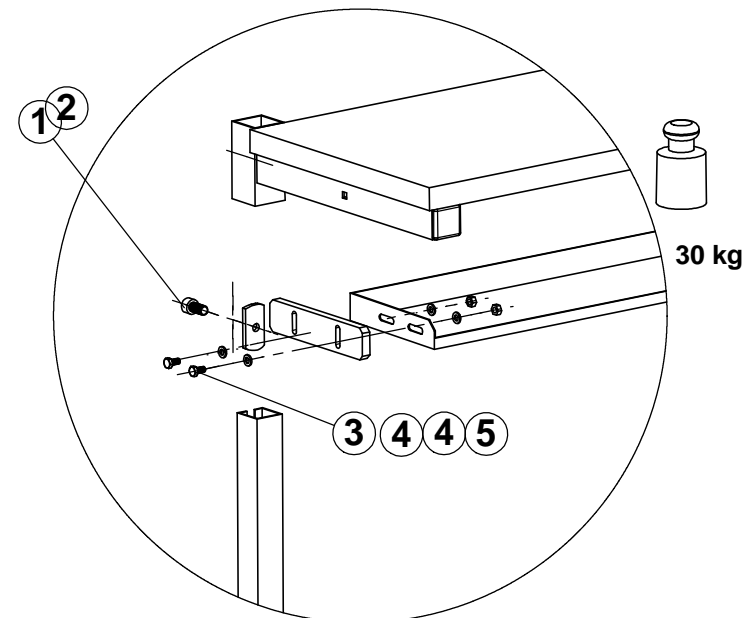

KOKOONPANO-OHJE MONTERING ANVISNING ASSEMBLY INSTRUCTION MONTAGEANLEITUNG

Koodi/Code: **O-1935K**
Sivut/Pages: 1/2
Pvm/Date: 12.5.2009
Hyv./Acc: HH

SH 120 SH 150 SH 180

①		M10 x 20	2 x
②		M10	2 x
③		M6 x 50	4 x
④		M6	4 x
⑤		6,4	4 x
⑥		5 x 50	7 x

TH 120 TH 150 TH 180

①		M10 x 20	2 x
②		M10	2 x
③		M6 x 12	4 x
④		6,4	8 x
⑤		M6	4 x

KT 120
KT 150
KT 180

①		M10 x 20	6 x
②		M10	2 x
③		M10 (2 x)	2 x
④		6,4	4 x
⑤		35	1 x