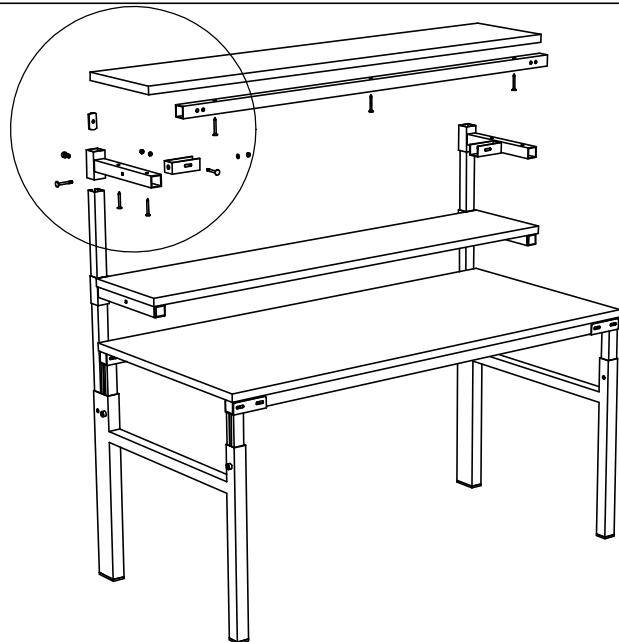

KOKOONPANO-OHJE MONTERING ANVISNING ASSEMBLY INSTRUCTION MONTAGEANLEITUNG

Koodi/Code: **O-1935K**
Sivut/Pages: 1/2
Pvm/Date: 12.5.2009
Hyv./Acc: HH

SH 120 SH 150 SH 180

①		M10 x 20	2 x
②		M10	2 x
③		M6 x 50	4 x
④		M6	4 x
⑤		6,4	4 x
⑥		5 x 50	7 x

TH 120 TH 150 TH 180

①		M10 x 20	2 x
②		M10	2 x
③		M6 x 12	4 x
④		6,4	8 x
⑤		M6	4 x

KT 120
KT 150
KT 180

①		M10 x 20	6 x
②		M10	2 x
③		M10 (2 x)	2 x
④		6,4	4 x
⑤		35	1 x