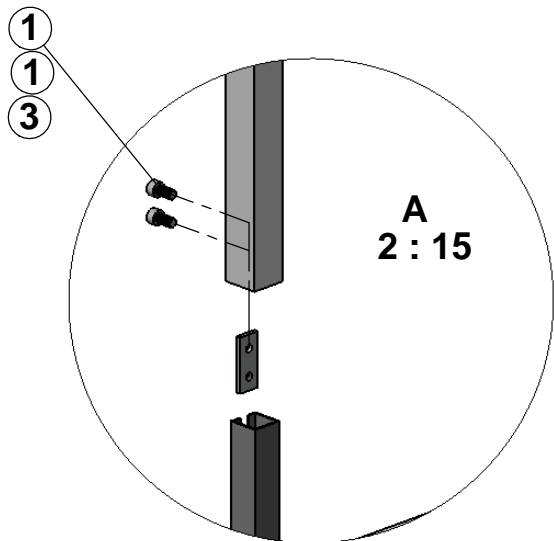

KOKOONPANO-OHJE MONTERING ANVISNING ASSEMBLY INSTRUCTION MONTAGEANLEITUNG

Koodi/Code: **O-1935K**
Sivut/Pages: 1/2
Pvm/Date: 12.5.2009
Hyv./Acc: HH

SH 120 SH 150 SH 180

①		M10 x 20	2 x
②		M10	2 x
③		M6 x 50	4 x
④		M6	4 x
⑤		6,4	4 x
⑥		5 x 50	7 x

TH 120 TH 150 TH 180

①		M10 x 20	2 x
②		M10	2 x
③		M6 x 12	4 x
④		6,4	8 x
⑤		M6	4 x

KT 120
KT 150
KT 180

①		M10 x 20	6 x
②		M10	2 x
③		M10 (2 x)	2 x
④		6,4	4 x
⑤		35	1 x