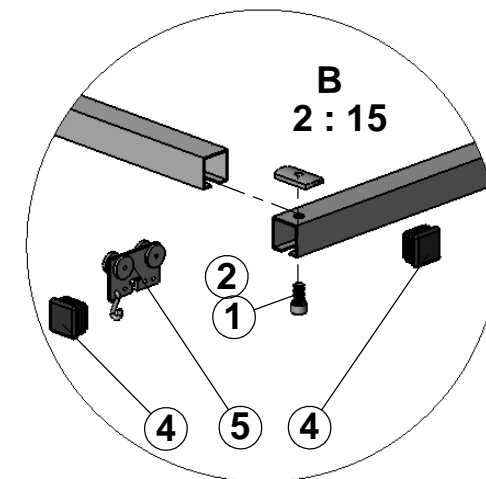

KOKOONPANO-OHJE MONTERING ANVISNING ASSEMBLY INSTRUCTION MONTAGEANLEITUNG

Koodi/Code: **O-1935K**
Sivut/Pages: 1/2
Pvm/Date: 12.5.2009
Hyv./Acc: HH

SH 120 SH 150 SH 180

①		M10 x 20	2 x
②		M10	2 x
③		M6 x 50	4 x
④		M6	4 x
⑤		6,4	4 x
⑥		5 x 50	7 x

TH 120 TH 150 TH 180

①		M10 x 20	2 x
②		M10	2 x
③		M6 x 12	4 x
④		6,4	8 x
⑤		M6	4 x

KT 120
KT 150
KT 180

①		M10 x 20	6 x
②		M10	2 x
③		M10 (2 x)	2 x
④		6,4	4 x
⑤		35	1 x