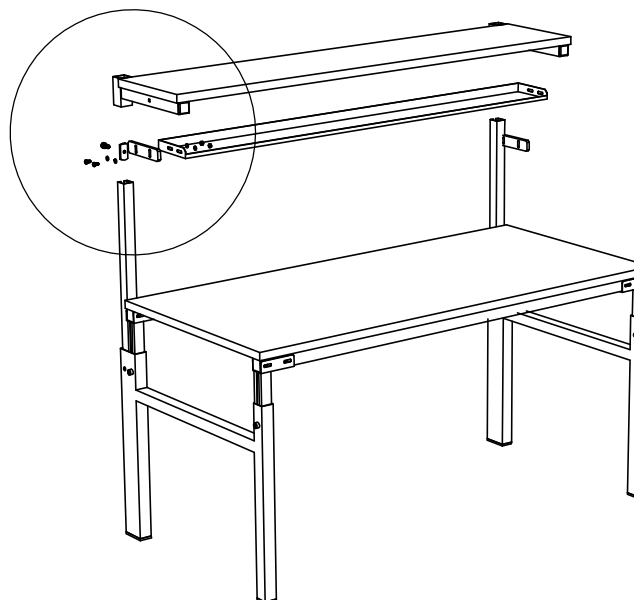

KOKOONPANO-OHJE MONTERING ANVISNING ASSEMBLY INSTRUCTION MONTAGEANLEITUNG

Koodi/Code: **O-1935K**
Sivut/Pages: 1/2
Pvm/Date: 12.5.2009
Hyv./Acc: HH

SH 120 SH 150 SH 180

①		M10 x 20	2 x
②		M10	2 x
③		M6 x 50	4 x
④		M6	4 x
⑤		6,4	4 x
⑥		5 x 50	7 x

TH 120 TH 150 TH 180

①		M10 x 20	2 x
②		M10	2 x
③		M6 x 12	4 x
④		6,4	8 x
⑤		M6	4 x

KT 120
KT 150
KT 180

①		M10 x 20	6 x
②		M10	2 x
③		M10 (2 x)	2 x
④		6,4	4 x
⑤		35	1 x