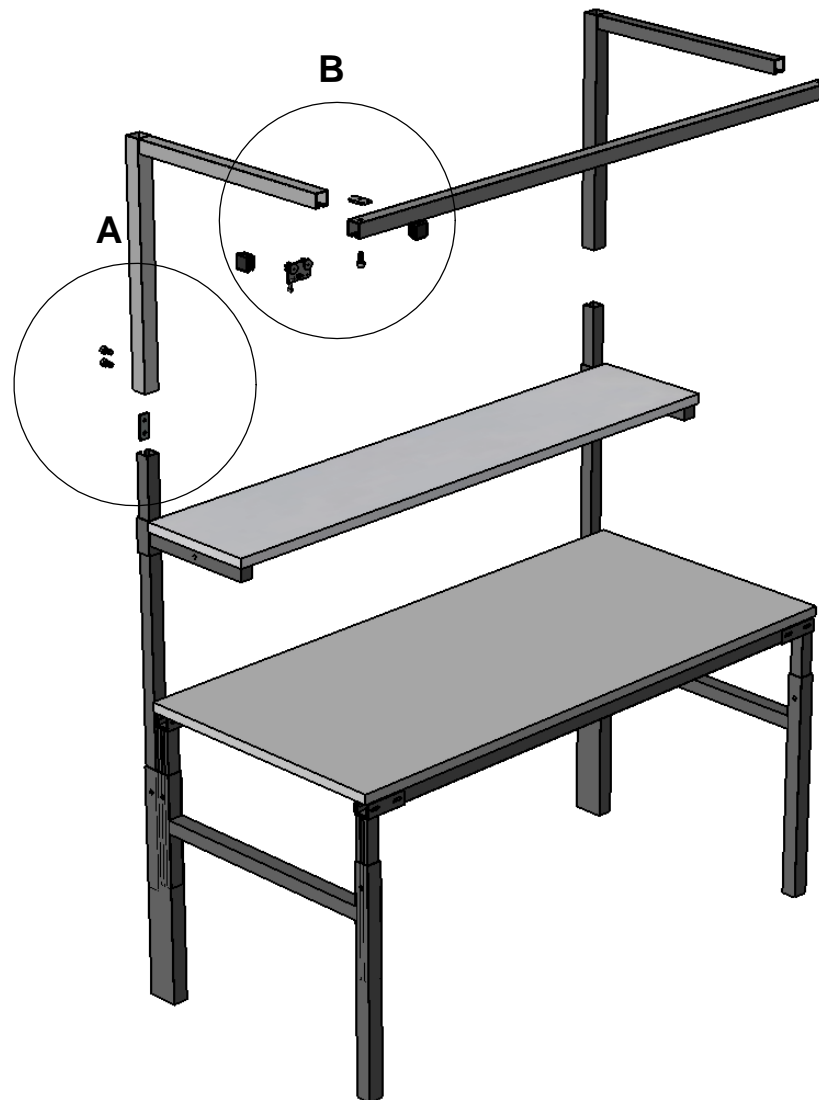

KOKOONPANO-OHJE MONTERING ANVISNING ASSEMBLY INSTRUCTION MONTAGEANLEITUNG

Koodi/Code: **O-1935K**
Sivut/Pages: 1/2
Pvm/Date: 12.5.2009
Hyv./Acc: HH

SH 120 SH 150 SH 180

①		M10 x 20	2 x
②		M10	2 x
③		M6 x 50	4 x
④		M6	4 x
⑤		6,4	4 x
⑥		5 x 50	7 x

TH 120 TH 150 TH 180

①		M10 x 20	2 x
②		M10	2 x
③		M6 x 12	4 x
④		6,4	8 x
⑤		M6	4 x

KT 120
KT 150
KT 180

①		M10 x 20	6 x
②		M10	2 x
③		M10 (2 x)	2 x
④		6,4	4 x
⑤		35	1 x