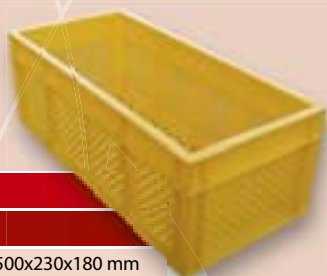

SÄILITUSKAST / MAINTAINS CRATE

Mõõdud / Dimensions:	600x400x180 mm
Sisemõõdud / Internal dimensions:	480x220x165 mm
Mahtuvus / Volume:	28 l
Kaal / Weight	1,2 kg
Lubatud koormus kastis / Allowed load:	15 kg

Art. nr 200140

PLASTKAST MARI / PLASTIC CRATE MARI

Mõõdud / Dimensions:	500x230x180 mm
Sisemõõdud / Internal dimensions:	480x220x165 mm
Mahtuvus / Volume:	17 l
Kaal / Weight	1,1 kg
Lubatud koormus kastis / Allowed load:	9 kg